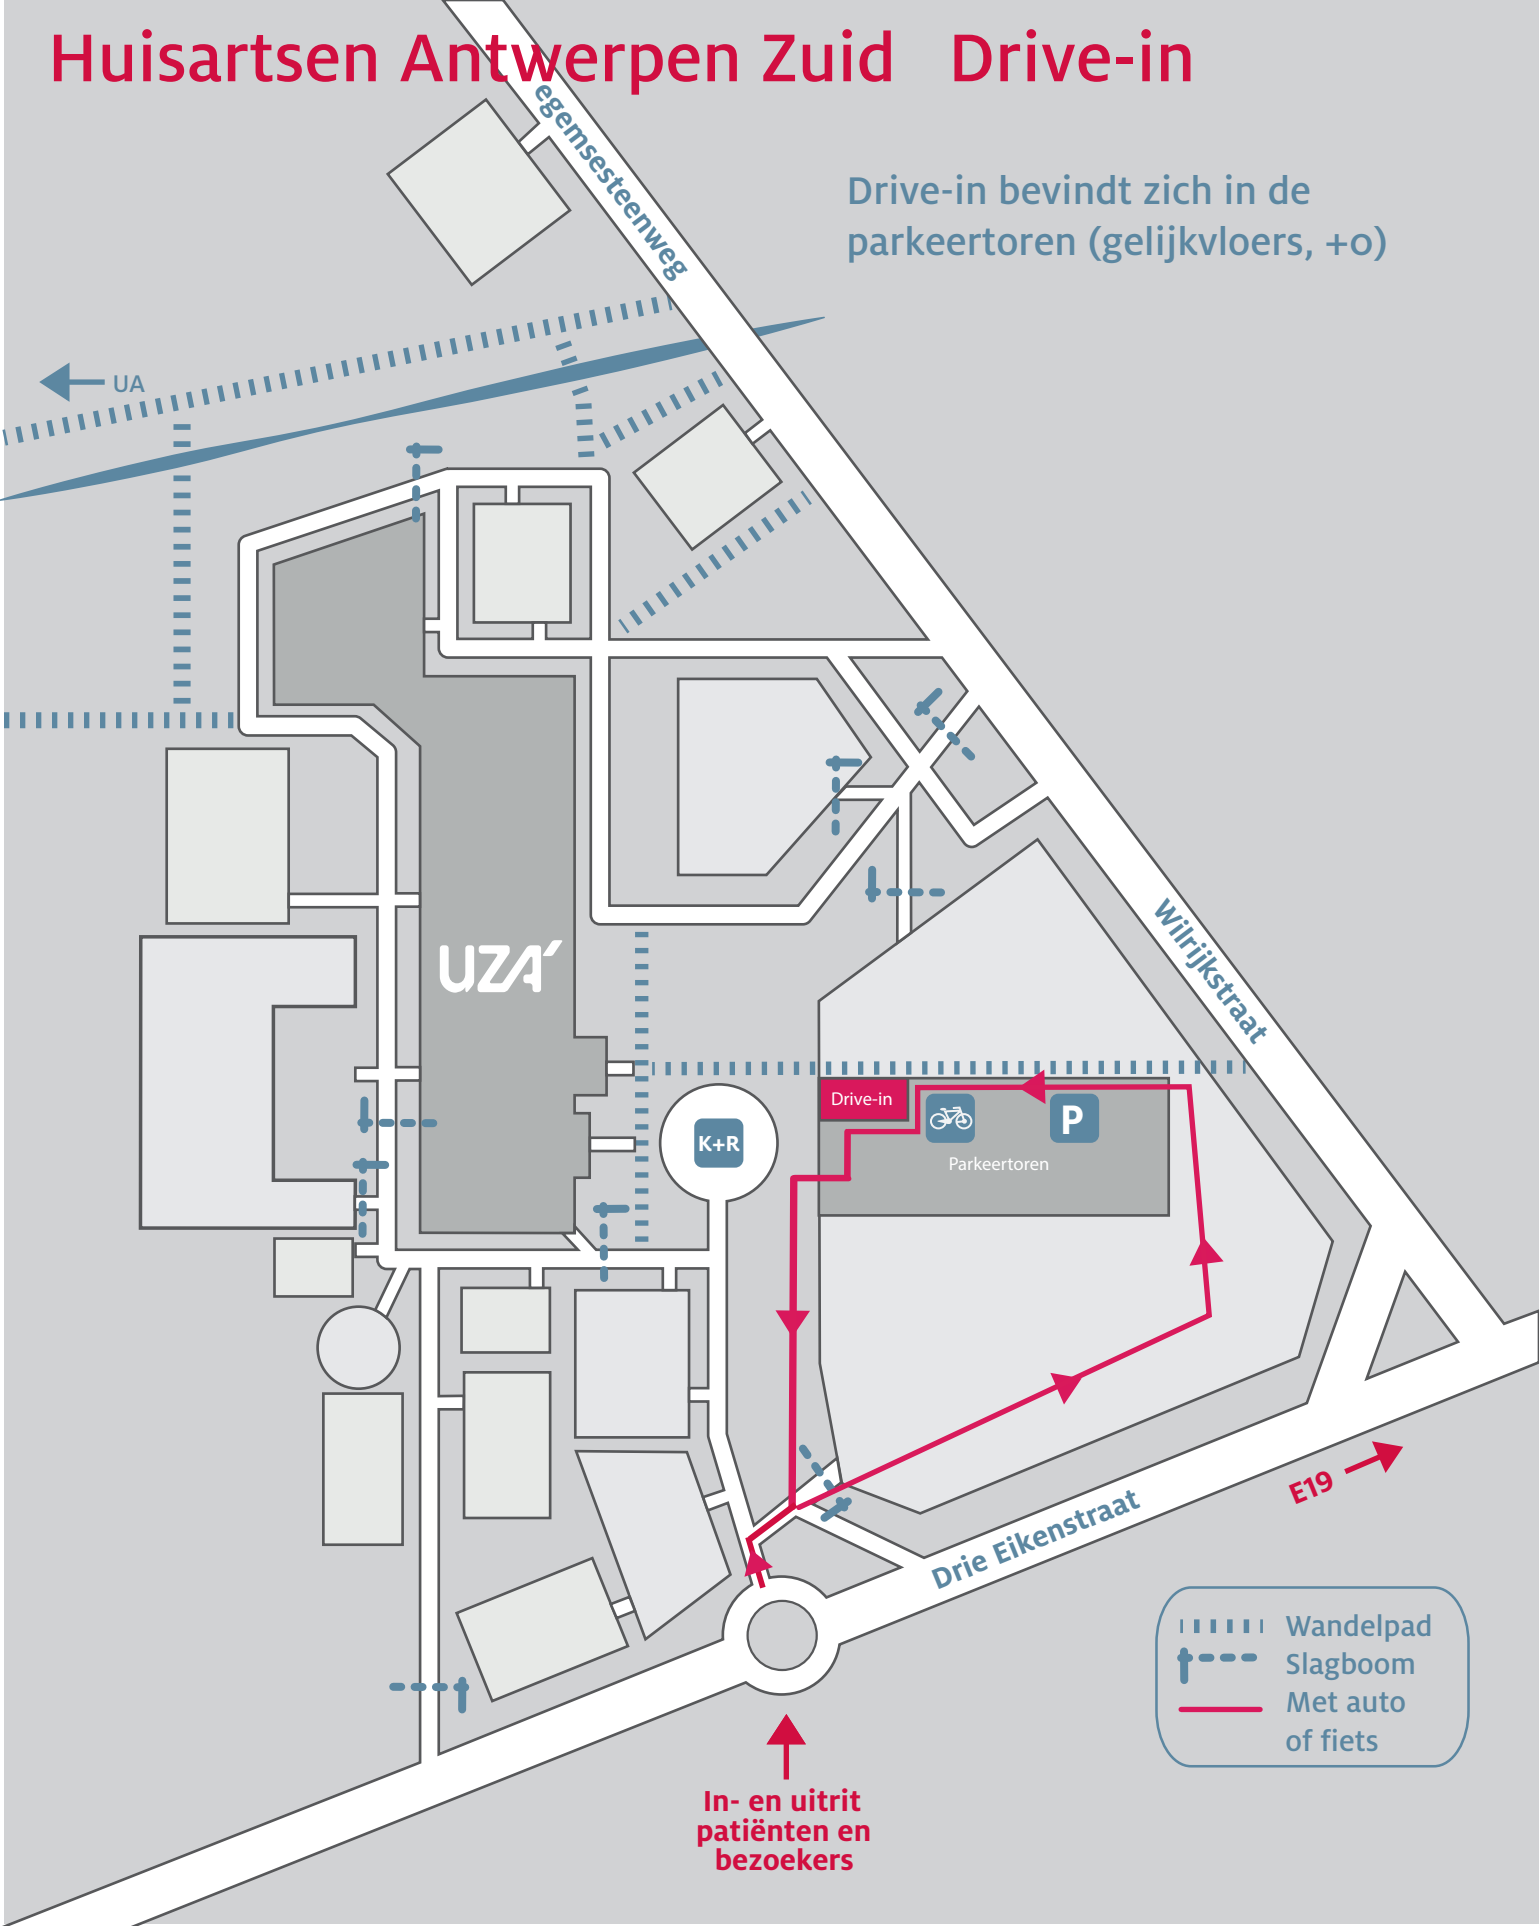

Huisartsen Antwerpen Zuid Drive-in

Drive-in bevindt zich in de parkeertoren (gelijkvloers, +o)

In- en uitrit
patiënten en
bezoekers

- Wandelpad
- Slagboom
- Met auto of fiets